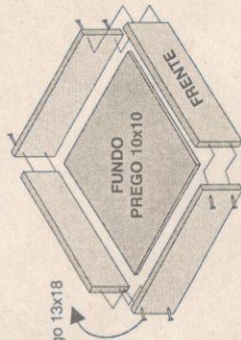

Glaucelar

Móveis Ltda.

FONE/FAX (32) 3532-1452

d. MGT 265 - Ubá-Juiz de Fora - Km 83,5

CEP 36500-000 - Ubá - MG

DUPLEX CAPELÃO C/ SAPATEIRO OU S/ SAPATEIRO

- Base
- Lateral Esquerda
- Lateral Direita
- Divisória Esquerda
- Divisória Direita
- Costa
- Pau de Costa GR
- Costa
- Pau de Costa GR
- Costa
- Tampo GR
- Batente Grande
- Lateral Gav. (Carona)
- Prate. Gav. Interna
- 14 Prateleira Calceiro
- 15 Batente Pequeno
- 16 Pau de Cabide
- 17 Gaveta Interna
- 18 Calceiro
- 19 Gaveta Externa
- 20 Base Maleiro
- 21 Lateral, Esq./Dir. Maleiro
- 22 Divisória Maleiro
- 23 Costa Maleiro
- 24 Pau de Costa Maleiro
- 25 Tampo Maleiro
- 26 Batentes Maleiro

MONTAGEM GAVETA EXTERNA

MONTAGEM GAVETA INTERNA

***Caso haja Assistência Técnica,
favor informar o número da peça.**

Ferragens em Tamanho Natural