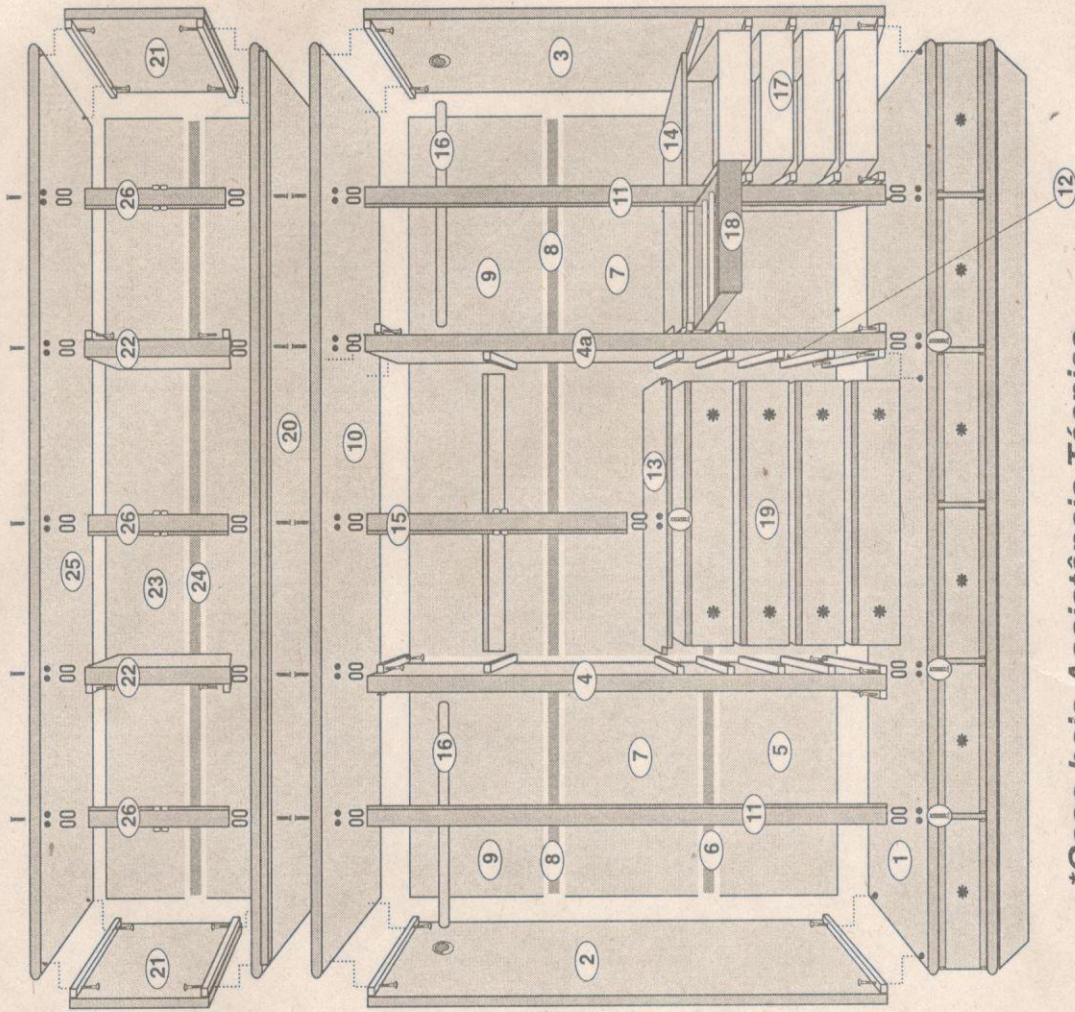

Glaucelar

Móveis Ltda.

FONE/FAX (32) 3532-1452

d. MGT 265 - Ubá-Juiz de Fora - Km 83,5

CEP 36500-000 - Ubá - MG

DUPLEX CAPELÃO C/ SAPATEIRO OU S/ SAPATEIRO

- Base
- Lateral Esquerda
- Lateral Direita
- Divisória Esquerda
- Divisória Direita
- Costa
- Pau de Costa GR
- Costa
- Pau de Costa GR
- Costa
- Tampo GR
- Batente Grande
- Lateral Gav. (Carona)
- Prate. Gav. Interna
- 14 Prateleira Calceiro
- 15 Batente Pequeno
- 16 Pau de Cabide
- 17 Gaveta Interna
- 18 Calceiro
- 19 Gaveta Externa
- 20 Base Maleiro
- 21 Lateral, Esq./Dir. Maleiro
- 22 Divisória Maleiro
- 23 Costa Maleiro
- 24 Pau de Costa Maleiro
- 25 Tampo Maleiro
- 26 Batentes Maleiro

MONTAGEM GAVETA EXTERNA

MONTAGEM GAVETA INTERNA

***Caso haja Assistência Técnica,
favor informar o número da peça.**

Ferragens em Tamanho Natural