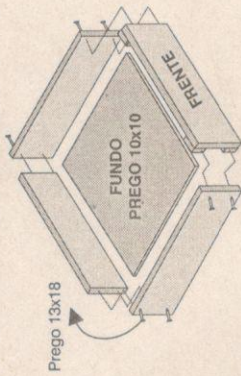

Glaucelar

Móveis Ltda.

FONE/FAX (32) 3532-1452

d. MGT 265 - Ubá-Juiz de Fora - Km 83,5

CEP 36500-000 - Ubá - MG

DUPLEX CAPELÃO C/ SAPATEIRO OU S/ SAPATEIRO

- Base
- Lateral Esquerda
- Lateral Direita
- Divisória Esquerda
- Divisória Direita
- Costa
- Pau de Costa GR
- Costa
- Pau de Costa GR
- Costa
- Tampo GR
- Batente Grande
- Lateral Gav. (Carona)
- Prate. Gav. Interna
- 14 Prateleira Calceiro
- 15 Batente Pequeno
- 16 Pau de Cabide
- 17 Gaveta Interna
- 18 Calceiro
- 19 Gaveta Externa
- 20 Base Maleiro
- 21 Lateral, Esq./Dir. Maleiro
- 22 Divisória Maleiro
- 23 Costa Maleiro
- 24 Pau de Costa Maleiro
- 25 Tampo Maleiro
- 26 Batentes Maleiro

MONTAGEM GAVETA EXTERNA

MONTAGEM GAVETA INTERNA

***Caso haja Assistência Técnica,
favor informar o número da peça.**

Ferragens em Tamanho Natural