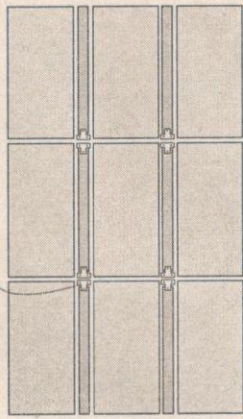

Glaucelar

Móveis Ltda.

FONE/FAX (32) 3532-1452

d. MGT 265 - Ubá-Juiz de Fora - Km 83,5

CEP 36500-000 - Ubá - MG

DUPLEX CAPELÃO C/ SAPATEIRO OU S/ SAPATEIRO

- Base
- Lateral Esquerda
- Lateral Direita
- Divisória Esquerda
- Divisória Direita
- Costa
- Pau de Costa GR
- Costa
- Pau de Costa GR
- Costa
- Tampo GR
- Batente Grande
- Lateral Gav. (Carona)
- Prate. Gav. Interna
- 14 Prateleira Calceiro
- 15 Batente Pequeno
- 16 Pau de Cabide
- 17 Gaveta Interna
- 18 Calceiro
- 19 Gaveta Externa
- 20 Base Maleiro
- 21 Lateral, Esq./Dir. Maleiro
- 22 Divisória Maleiro
- 23 Costa Maleiro
- 24 Pau de Costa Maleiro
- 25 Tampo Maleiro
- 26 Batentes Maleiro

MONTAGEM GAVETA EXTERNA

MONTAGEM GAVETA INTERNA

***Caso haja Assistência Técnica,
favor informar o número da peça.**

Ferragens em Tamanho Natural