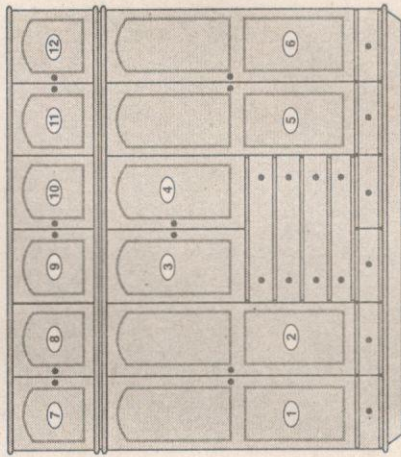

Glaucelar

Móveis Ltda.

FONE/FAX (32) 3532-1452

d. MGT 265 - Ubá-Juiz de Fora - Km 83,5

CEP 36500-000 - Ubá - MG

DUPLEX CAPELÃO C/ SAPATEIRO OU S/ SAPATEIRO

- Base
- Lateral Esquerda
- Lateral Direita
- Divisória Esquerda
- Divisória Direita
- Costa
- Pau de Costa GR
- Costa
- Pau de Costa GR
- Costa
- Tampo GR
- Batente Grande
- Lateral Gav. (Carona)
- Prate. Gav. Interna
- 14 Prateleira Calceiro
- 15 Batente Pequeno
- 16 Pau de Cabide
- 17 Gaveta Interna
- 18 Calceiro
- 19 Gaveta Externa
- 20 Base Maleiro
- 21 Lateral, Esq./Dir. Maleiro
- 22 Divisória Maleiro
- 23 Costa Maleiro
- 24 Pau de Costa Maleiro
- 25 Tampo Maleiro
- 26 Batentes Maleiro

MONTAGEM GAVETA EXTERNA

MONTAGEM GAVETA INTERNA

***Caso haja Assistência Técnica,
favor informar o número da peça.**

Ferragens em Tamanho Natural