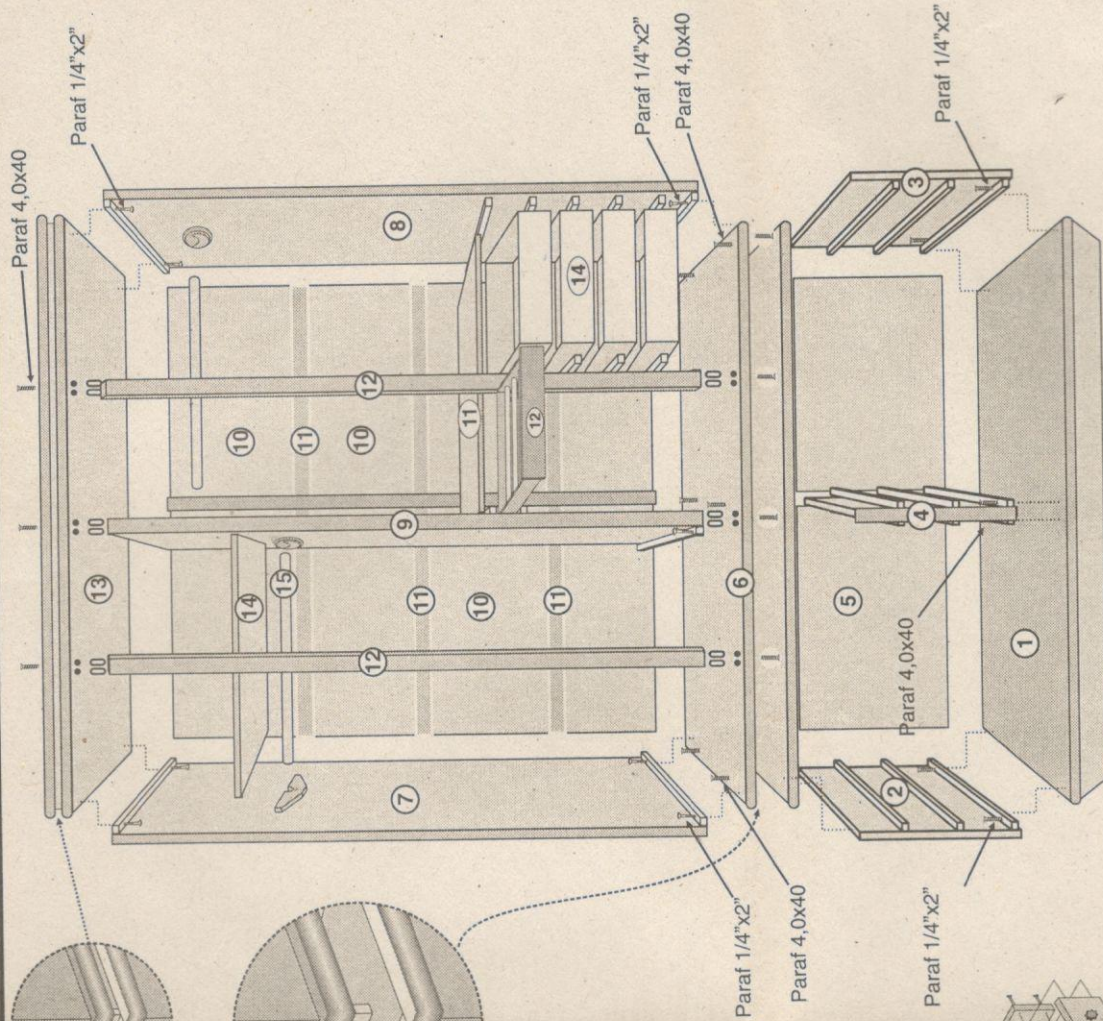

## GUARDA-ROUPA MONZA 4 PORTAS

### 06 gavetas externas

- 1 - Base
- 2 - Lateral Esquerda Gaveteiro
- 3 - Lateral Direita Gaveteiro
- 4 - Divisória Gaveteiro
- 5 - Costa Gaveteiro
- 6 - Base GR
- 7 - Lateral Esquerda Gr
- 8 - Lateral Direita Gr
- 9 - Divisória Gr
- 10 - Costa Gr
- 11 - Pau de Costa
- 12 - Batente
- 13 - Tampo
- 14 - Prat. Solta
- 15 - Pau Cabide