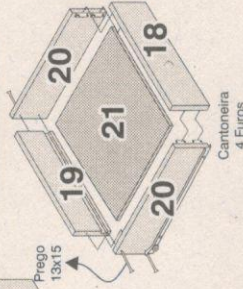

Glaucelar

Móveis Ltda.

FONE/FAX (32) 3532-1452

Rod. MGT 265 - Ubá-Tocantins- Km 83,5

CEP 36500-000 - Ubá - MG

22 23

CASO HAJA
ASSISTÊNCIA TÉCNICA,
FAVOR INFORMAR
O NÚMERO DA PEÇA.

QUANDO FOR COLOCAR AS CANTONEIRAS NA
GAVETA FIXAR PRIMEIRO
NAS LATERAIS SEGUINDO
O ALINHAMENTO DOS RASGOS.

ROUPEIROS 6 PORTAS

Montagem

- Base
- Lateral Direita
- Lateral Esquerda
- Divisão Direita
- Divisão Esquerda
- Prateleiras Sapateira
- Prateleiras
- Costa
- Perfil H
- Tampo
- Moldura
- Distanciador
- Pau de Cabide
- Frente Gaveta Externa
- Traseiro Gaveta Externa
- Lateral Gaveta Externa
- Fundo Gaveta Externa
- Frente Gaveta Interna
- Traseiro Gaveta Interna
- Laterais Gaveta Interna
- Fundo Gaveta Interna
- Porta Esquerda
- Porta Direita

GAVETA EXTERNA

GAVETA INTERNA

Ferragens em Tamanho Natural

Parafuso 4,0x40
Montagem

Parafuso 3,5x14
Cantoneira / Corrediça

Parafuso 3,5x30
Puxadores / Moldura

Prego 13x15
Gaveta

Prego 10x10
Costa e Fundo Gaveta