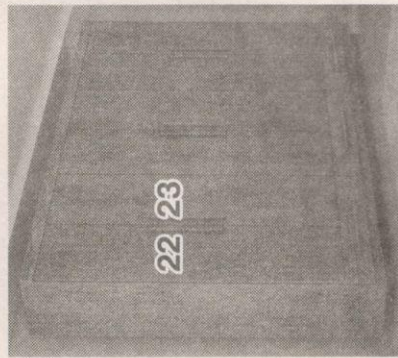

Glaucelar

Móveis Ltda.

FONE/FAX (32) 3532-1452

Rod. MGT 265 - Ubá-Tocantins- Km 83,5

CEP 36500-000 - Ubá - MG

22 23

CASO HAJA
ASSISTÊNCIA TÉCNICA,
FAVOR INFORMAR
O NÚMERO DA PEÇA.

QUANDO FOR COLOCAR AS CANTONEIRAS NA
GAVETA FIXAR PRIMEIRO
NAS LATERAIS SEGUINDO
O ALINHAMENTO DOS RASGOS.