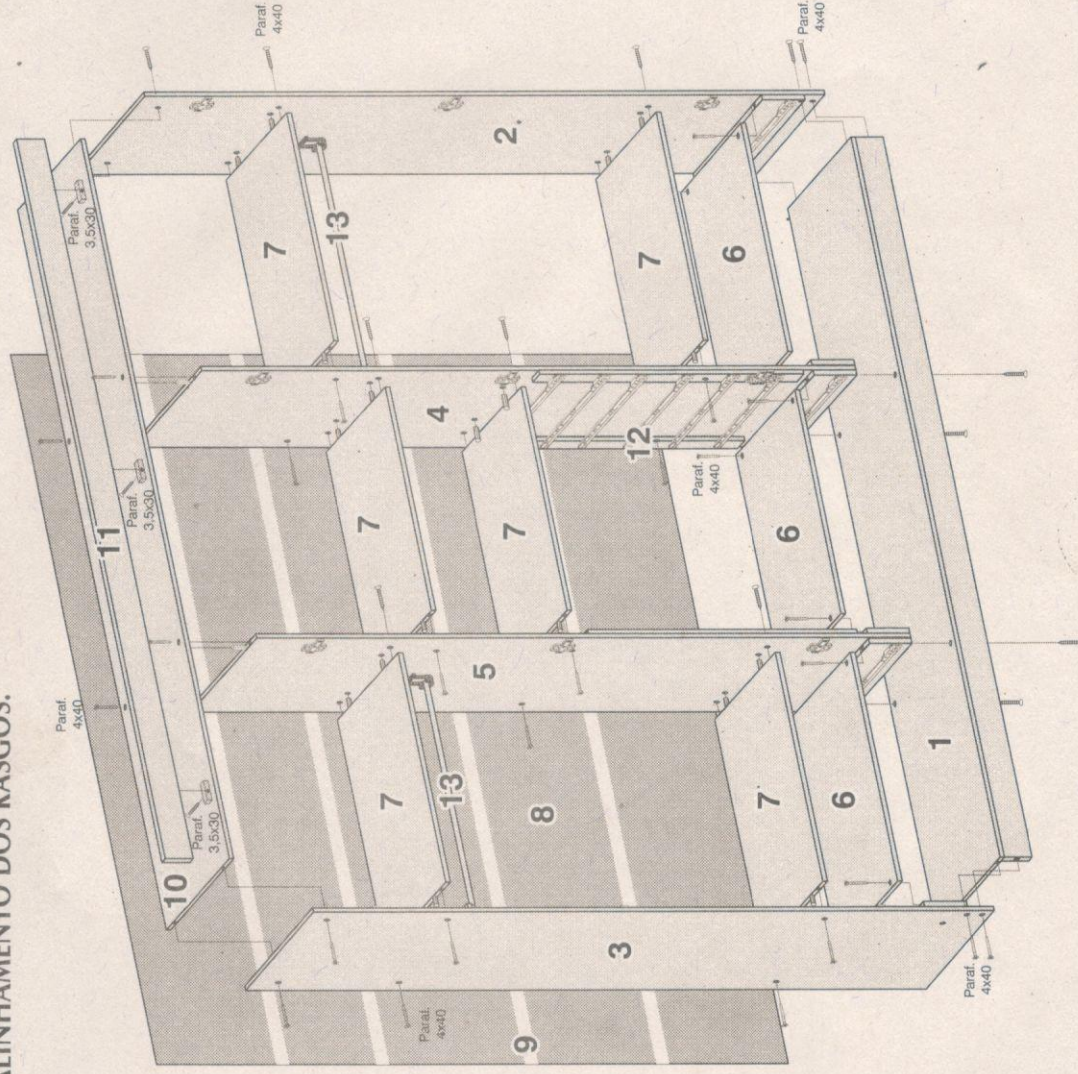

Glaucelar

Móveis Ltda.

FONE/FAX (32) 3532-1452

Rod. MGT 265 - Ubá-Tocantins- Km 83,5

CEP 36500-000 - Ubá - MG

22 23

CASO HAJA
ASSISTÊNCIA TÉCNICA,
FAVOR INFORMAR
O NÚMERO DA PEÇA.

QUANDO FOR COLOCAR AS CANTONEIRAS NA
GAVETA FIXAR PRIMEIRO
NAS LATERAIS SEGUINDO
O ALINHAMENTO DOS RASGOS.

ROUPEIROS 6 PORTAS

Montagem

- Base
- Lateral Direita
- Lateral Esquerda
- Divisão Direita
- Divisão Esquerda
- Prateleiras Sapateira
- Prateleiras
- Costa
- Perfil H
- Tampo
- Moldura
- Distanciador
- Pau de Cabide
- Frente Gaveta Externa
- Traseiro Gaveta Externa
- Lateral Gaveta Externa
- Fundo Gaveta Externa
- Frente Gaveta Interna
- Traseiro Gaveta Interna
- Laterais Gaveta Interna
- Fundo Gaveta Interna
- Porta Esquerda
- Porta Direita

Cantoneira 4 Furos
Cavilha 6x30