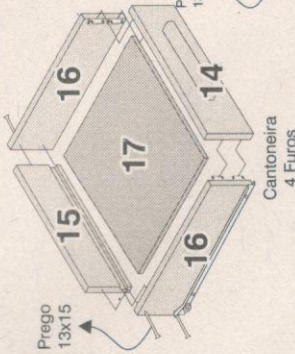

Glaucelar

Móveis Ltda.

FONE/FAX (32) 3532-1452

Rod. MGT 265 - Ubá-Tocantins- Km 83,5

CEP 36500-000 - Ubá - MG

22 23

CASO HAJA
ASSISTÊNCIA TÉCNICA,
FAVOR INFORMAR
O NÚMERO DA PEÇA.

QUANDO FOR COLOCAR AS CANTONEIRAS NA
GAVETA FIXAR PRIMEIRO
NAS LATERAIS SEGUINDO
O ALINHAMENTO DOS RASGOS.

ROUPEIROS 6 PORTAS

Montagem

- Base
- Lateral Direita
- Lateral Esquerda
- Divisão Direita
- Divisão Esquerda
- Prateleiras Sapateira
- Prateleiras
- Costa
- Perfil H
- Tampo
- Moldura
- Distanciador
- Pau de Cabide
- Frente Gaveta Externa
- Traseiro Gaveta Externa
- Lateral Gaveta Externa
- Fundo Gaveta Externa
- Frente Gaveta Interna
- Traseiro Gaveta Interna
- Laterais Gaveta Interna
- Fundo Gaveta Interna
- Porta Esquerda
- Porta Direita

GAVETA EXTERNA

GAVETA INTERNA

Ferragens em Tamanho Natural

Parafuso 4,0x40
Montagem

Parafuso 3,5x14
Cantoneira / Corrediça

Parafuso 3,5x30
Puxadores / Moldura

Prego 13x15
Gaveta

Prego 10x10
Costa e Fundo Gaveta